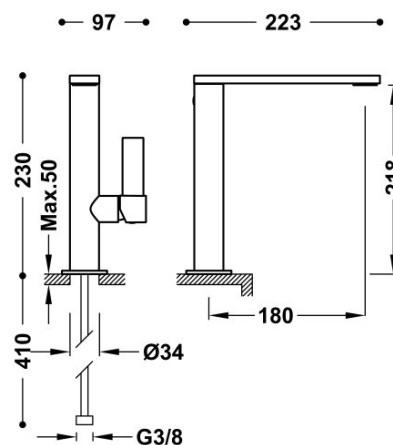

TRES

21130501AC

Mitigeur lavabo

bec 34x10 mm.

Angle de rotation du bec 360°

Cold-tres®. Économie d'énergie. Le robinet s'ouvre systématiquement avec de l'eau froide, ce qui évite l'allumage inutile du chauffe-eau.